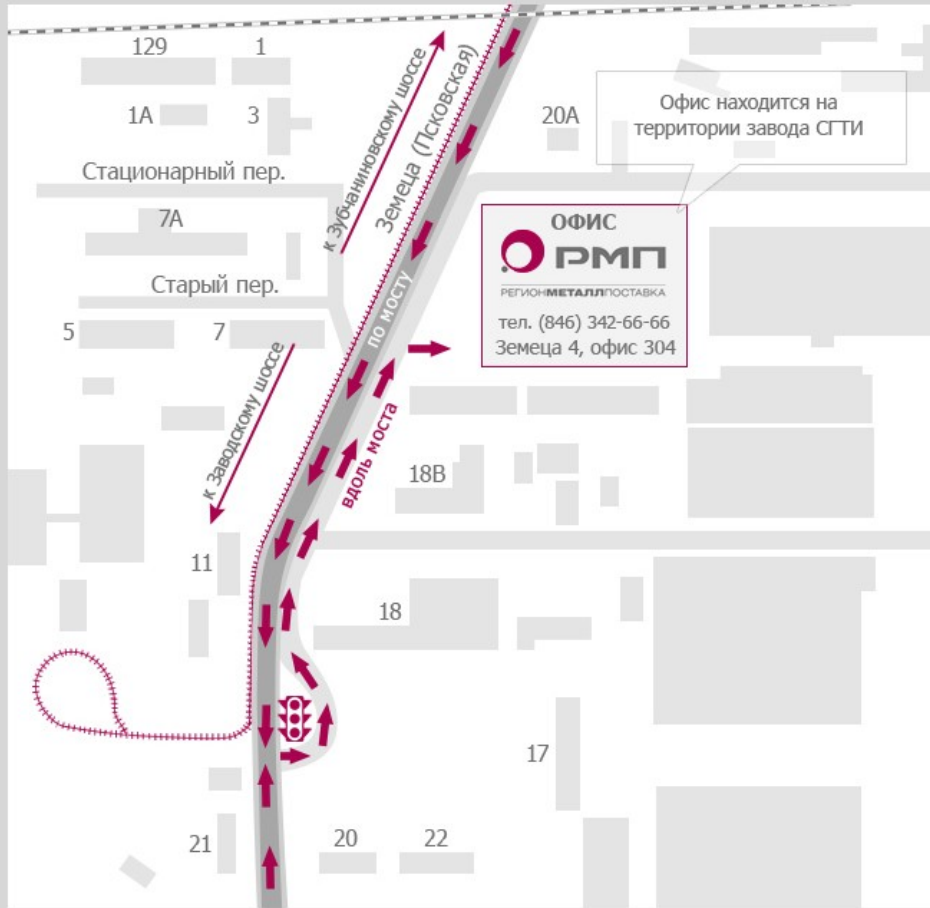

Схема проезда в офис ООО "РегионМеталлПоставка"

Схема проезда на склад ООО "РегионМеталлПоставка"

Адрес склада: г. Самара, Заводское шоссе 17
 тел. (846) 342-66-66, 342-57-37 (-38)

Сайт компании: www.rmp63.ru
 Прием заявок: info@rmp63.ru